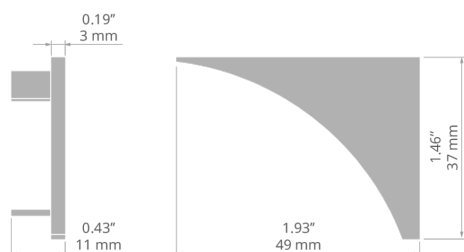

Záslepka WERKIN-P

Ref. C24140C02

Ref. arch 24140

- Instalovaná z pravé strany svítidla

ÚČEL PRODUKTU

- estetické provedení a ochrana vnitřku svítidla

INSTALACE

- do profilu, na zacvaknutí

TECHNICKÝ VÝKRES

TECHNICKÁ SPECIFIKACE

Materiál	PP
Barva	■ šedý
Tvary	trojúhelníkový
Výška	48 mm

Šířka	37 mm
Odolnost vůči korozi	ano
Odolnost vůči korozi při vysoké salinitě	ano

Záslepka WERKIN-P

Ref. C24140C02