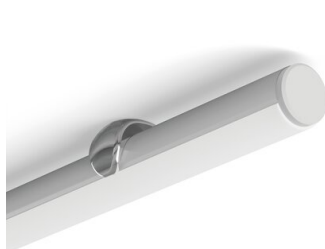

SAMPLE PROJECTS