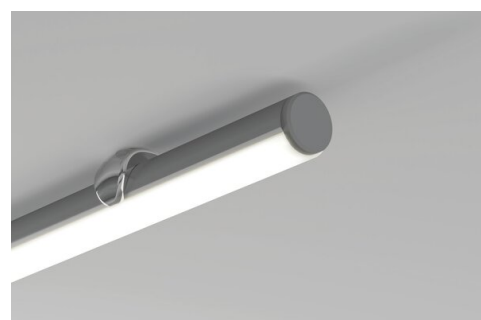

SAMPLE PROJECTS