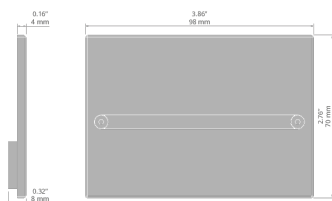

Záslepka MOD-100

Ref. C28025C02

Ref. arch 24334

ÚČEL PRODUKTU

- estetické provedení a ochrana vnitřku svítidla

INSTALACE

- na profil, s pomocí šroubů (jsou součástí balení)

TECHNICKÝ VÝKRES

TECHNICKÁ SPECIFIKACE

Materiál	ABS	Výška	70 mm
Barva	■ šedý	Šířka	98 mm
Tvary	obdélný		

Záslepka MOD-100

Ref. C28025C02

Ref. arch 24334

SOUVISEJÍCÍ PROFILY > PRO HLAVNÍ OSVĚTLENÍ

MOD-100

A18049A