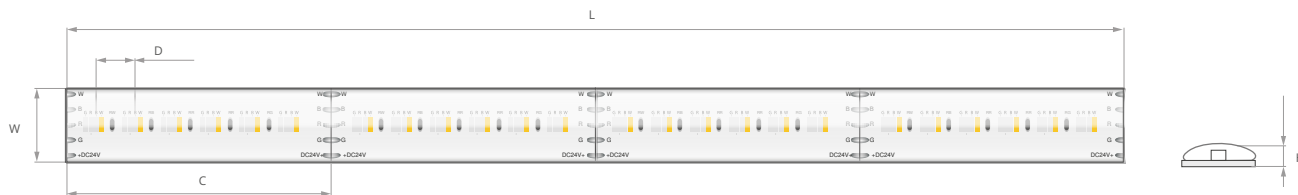

# LED pásek KWP-GRGBW-1530-24

Ref. KWP-GRGBW-1530-24

Dimensions: Šířka [W]: 10 mm | Maximální délka napájení [L]: 6 m | Dělitelnost [C]: 62.5 mm | Vzdálenost mezi LED [D]: 10 mm | Výška [H]: 3 mm

- Certifikát UL
- 3-stupňová MacAdamova elipsa při srovnání barevnosti (platí pro bílou barvu)
- Vysoká propustnost silikonového rukávu (nad 93%)

## DALŠÍ INFORMACE

- uvedený tok se týká neutěsněné LED pásky

## TECHNICKÁ SPECIFIKACE

Stupeň krytí IP	65
Typ těsnění	gelový kryt
Barva LED	RGB+W
CRI	90
Týká se jen bílé barvy	ano
Světelný tok	231 lm/m 45 lm/m 300 lm/m 60 lm/m
Pracovní teplota	-20°C - 60°C
Napětí napájení	24 V DC
Výkon	15.3 W/m
Úhel svítu	120°
Počet LED na 1 m	384
Počet LED v sekci řezu	24 ks