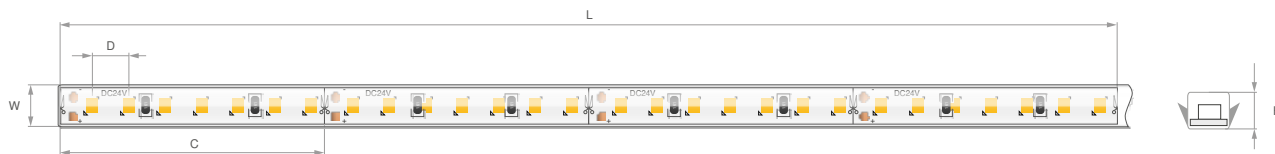

# LED pásek KWP-5K-1091-24

Ref. KWP-5K-1091-24

Dimensions: Šířka [W]: 7 mm | Maximální délka napájení [L]: 3 m | Dělitelnost [C]: 35.7 mm | Vzdálenost mezi LED [D]: 5.1 mm | Výška [H]: 4 mm

- Utěsněný LED pásek s funkcí snadného připojení a odpojení ve vyhrazených profilech (systém „CLICK“)
- Rychlá a čistá údržba zapečetěných LED páسů, bez potřeby nářadí nebo lepidla
- Vysoká propustnost silikonového rukávu (nad 93%)

## ÚČEL PRODUKTU

- navrženo pro konstrukci svítidel provozovaných v prostředí se zvýšenou vlhkostí

## DALŠÍ INFORMACE

- VAROVÁNÍ! LED pásy s krytím IP65 s použitím silikonového rukávu připravuje na velikost uvedenou zákazníkem pouze společnost KLUŠ - pokud ji přestříhnete sami, páska se odlepi, což bude mít za následek ztrátu záruky  
- uvedený tok se týká neutěsněné LED pásy

## TECHNICKÁ SPECIFIKACE

Stupeň krytí IP	65
Typ těsnění	silikonový rukáv
CRI	90
LxBy	L80B50
Život	60000 h
Pracovní teplota	-20°C - 60°C
Napětí napájení	24 V DC
Výkon	9.1 W/m
Úhel svitu	120°
MacAdamia Ellipse	3 SDCM
Počet LED na 1 m	196
Počet LED v sekci řezu	6 ks
Spotřeba energie	10 kWh/1000h
Záruka	48