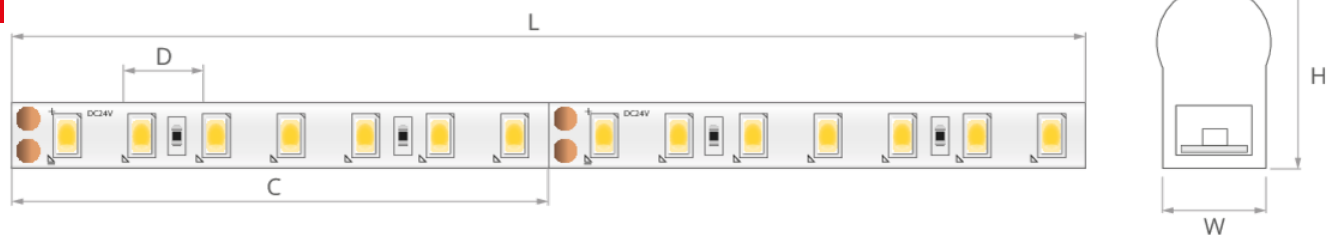

LED pásek KWP-3SL-0480-24

Ref. KWP-3SL-0480-24

NOVÝ

Dimensions: Šířka [W]: 5 mm | Maximální délka napájení [L]: 3.5 m | Dělitelnost [C]: 38.5 mm | Výška [H]: 9 mm

- Mnoho barev těsnícího rukávu, včetně fluorescenčních
- Určená pro stavbu utěsněných svítidel

TECHNICKÁ SPECIFIKACE

Stupeň krytí IP	65
Typ těsnění	silikonový rukáv
Pracovní teplota	-20°C - 60°C
Napětí napájení	24 V DC
Výkon	4.8 W/m
Počet LED na 1 m	208
Počet LED v sekci řezu	8 ks
Neobsahuje rtuť a olovo	ano
Stmívatelné	ano
Žádné UV IR záření	ano

Barva	Světelný tok	Světelná účinnost	Ref
fluorescenční	386 lm/m	80 lm/W	KWP-3NSL40-0480-24
oranžový	103 lm/m	21 lm/W	KWP-3RSL40-0480-24
šedý	450 lm/m	93 lm/W	KWP-3YSL40-0480-24

SAMPLE PROJECTS