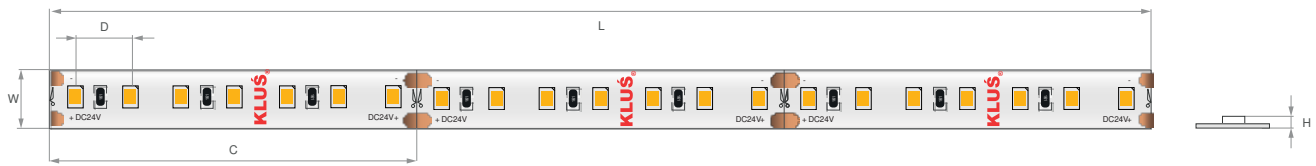

LED pásek K-VHE-0960-24

Ref. K-VHE-0960-24

Dimensions: Šířka [W]: 8 mm | Maximální délka napájení [L]: 10 m | Dělitelnost [C]: 48 mm | Vzdálenost mezi LED [D]: 5.55 mm | Výška [H]: 1.6 mm

- CRI 90+
- Skvělé zobrazování barev se současnou regulací jasu
- Plynulé nastavení jasu
- Světelnou linii lze získat u většiny profilů KLUŠ a krytem LIGER

TECHNICKÁ SPECIFIKACE

Stupeň krytí IP	20
CRI	90
LxBy	L80B50
Život	60000 h
Pracovní teplota	-20°C - 60°C
Napětí napájení	24 V DC
Výkon	9.6 W/m
Úhel svitu	120°
MacAdamia Ellipse	3 SDCM
Počet LED na 1 m	180
Počet LED v sekci řezu	8 ks
Spotřeba energie	10 kWh/1000h
Záruka [měsíc]	84