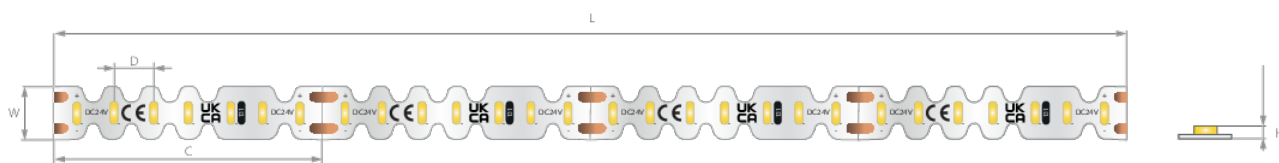

LED pásek K-BT-0450-24

Ref. K-BT-0450-24

Dimensions: Šířka [W]: 7 mm | Maximální délka napájení [L]: 3 m | Dělitelnost [C]: 35.71 mm

TECHNICKÁ SPECIFIKACE

Stupeň krytí IP	20
CRI	90
LxBy	L80B50
Život	60000 h
Pracovní teplota	-20°C - 60°C
Napětí napájení	24 V DC
Výkon	4.5 W/m
Úhel svitu	120°
MacAdamia Ellipse	3 SDCM
Délka [L]	5000 mm
Počet LED na 1 m	196
Počet LED v sekci řezu	6 ks
Spotřeba energie	4.5 kWh/1000h
Záruka	84
Energetická třída	G

Barva světla	Světelný tok	Světelná účinnost	Ref
2700 K	335 lm/m	74 lm/W	K-BT27-0450-24
3000 K	340 lm/m	75 lm/W	K-BT30-0450-24
3500 K	370 lm/m	82 lm/W	K-BT35-0450-24
4000 K	375 lm/m	83 lm/W	K-BT40-0450-24
5000 K	375 lm/m	83 lm/W	K-BT50-0450-24