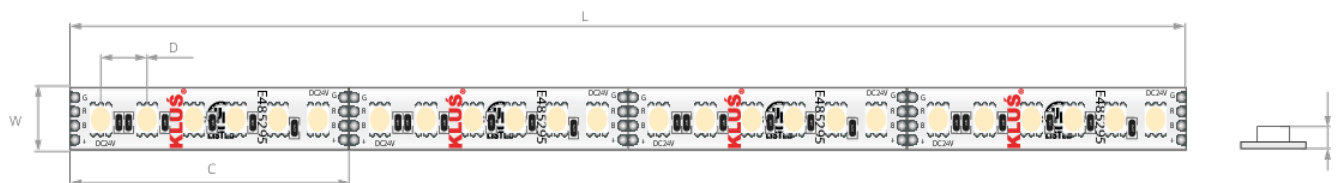

LED pásek K-1920-120-RGB-24

Ref. K-RGB-1920-120-24

Dimensions: Šířka [W]: 8 mm | Maximální délka napájení [L]: 5 m | Dělitelnost [C]: 50 mm | Vzdálenost mezi LED [D]: 8.3 mm | Výška [H]: 2.5 mm

TECHNICKÁ SPECIFIKACE

Stupeň krytí IP	20
Barva LED	 RGB
Světelný tok	187 lm/m 393 lm/m 82 lm/m
Život	40000 h
Pracovní teplota	-20°C - 60°C
Napětí napájení	24 V DC
Výkon	19.2 W/m
Úhel svitu	120°
Délka [L]	5000 mm

Počet LED na 1 m	120
Počet LED v sekci řezu	6 ks
Spotřeba energie	20 kWh/1000h
Záruka	48