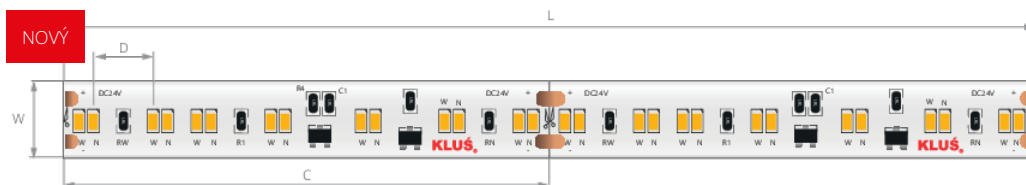

# LED pásek K-18D30-0960-24

Ref. K-18D30-0960-24

Dimensions: Šířka [W]: 10 mm | Maximální délka napájení [L]: 5 m | Dělitelnost [C]: 62.5 mm | Vzdálenost mezi LED [D]: 6.6 mm | Výška [H]: 3.5 mm

- Certifikát UL
- CRI 90+
- 3-stupňová MacAdamova elipsa při srovnání barevnosti

## TECHNICKÁ SPECIFIKACE

Stupeň krytí IP	20
CRI	90
Týká se jen bílé barvy	ano
Světelný tok	732 lm/m
LxBy	L70B50
Život	60000 h
Pracovní teplota	-20°C - 60°C
Napětí napájení	24 V DC
Výkon	9.6 W/m
Úhel svitu	120°

MacAdamia Ellipse	3 SDCM
Délka [L]	5000 mm
Počet LED na 1 m	224
Počet LED v sekci řezu	14 ks
Spotřeba energie	12 kWh/1000h
Záruka	84
Energetická třída	G
Barva světla	Světelná účinnost
1800...3000 K	76 lm/W