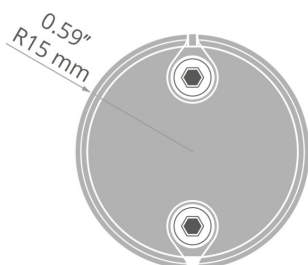

Záslepka JAZ-DUO-W

Ref. C28225C02, C28225L10

Ref. arch 42642, 42660

- Zvýšená hmotnost pro zatížení svisle visících svítidel

ÚČEL PRODUKTU

- estetické provedení a ochrana vnitřku svítidla

INSTALACE

- na profil, s pomocí šroubů (jsou součástí balení)

TECHNICKÝ VÝKRES

TECHNICKÁ SPECIFIKACE

Materiál	ABS
Tvary	kulatý
Výška	30 mm
Šířka	30 mm

Barva	Ref
<input checked="" type="checkbox"/> šedý	C28225C02 42642
<input type="checkbox"/> bílá	C28225L10 42660

Záslepka JAZ-DUO-W