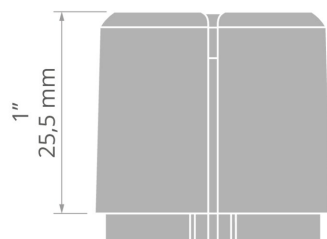

Záslepka JAZ-DUO-W

Ref. C28225C02, C28225L10

Ref. arch 42642, 42660

- Zvýšená hmotnost pro zatížení svisle visících svítidel

ÚČEL PRODUKTU

- estetické provedení a ochrana vnitřku svítidla

INSTALACE

- na profil, s pomocí šroubů (jsou součástí balení)

TECHNICKÝ VÝKRES

TECHNICKÁ SPECIFIKACE

Materiál	ABS
Tvary	kulatý
Výška	30 mm
Šířka	30 mm

Barva	Ref
<input checked="" type="checkbox"/> šedý	C28225C02 42642
<input type="checkbox"/> bílá	C28225L10 42660

Záslepka JAZ-DUO-W