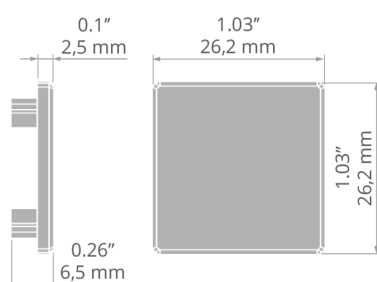

Záslepka GLAZA-DUO

Ref. C24418C02, C24418L01

Ref. arch 24418, 24452

ÚČEL PRODUKTU

- estetické provedení a ochrana vnitřku svítidla

INSTALACE

- do profilu, na zacvaknutí

TECHNICKÝ VÝKRES

TECHNICKÁ SPECIFIKACE

Materiál	ABS	Barva	Ref
		■ šedý	C24418C02 24418
		■ stříbrná	C24418L01 24452

Záslepka GLAZA-DUO

Ref. C24418C02, C24418L01

Ref. arch 24418, 24452

SOUVISEJÍCÍ PROFILY > ARCHITEKTONICKÉ

GLAZA-DUO