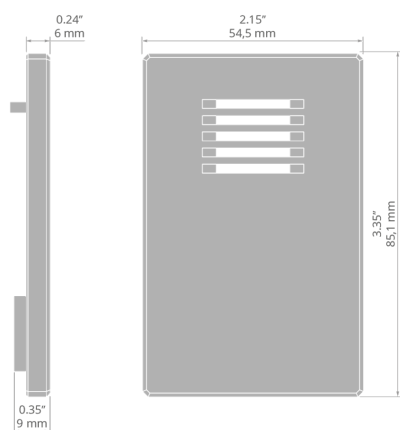

Záslepka DESIN

Ref. C24151L01, C24151C02

Ref. arch 24151, 24348

ÚČEL PRODUKTU

- estetické provedení a ochrana vnitřku svítidla

INSTALACE

- do profilu, na zacvaknutí

TECHNICKÝ VÝKRES

TECHNICKÁ SPECIFIKACE

Materiál	PP
Tvary	obdélný
Výška	83 mm
Šířka	52 mm
Odolnost vůči korozi	ano
Odolnost vůči korozi při vysoké salinitě	ano

Barva	Ref
■ stříbrná	C24151L01 24151
■ černý	C24151C02 24348