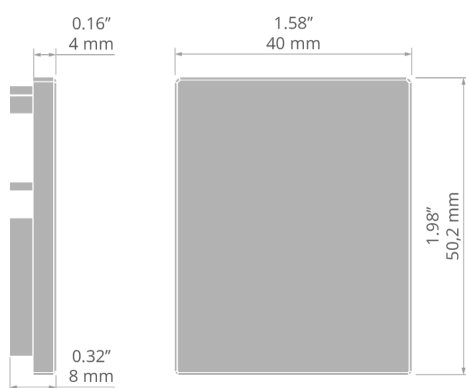

Záslepka 4050

Ref. C28017C02

Ref. arch 24335

ÚČEL PRODUKTU

- estetické provedení a ochrana vnitřku svítidla

INSTALACE

- do profilu, na zacvaknutí

TECHNICKÝ VÝKRES

TECHNICKÁ SPECIFIKACE

Materiál	ABS
Barva	■ šedý
Tvary	obdélný
Výška	50 mm

Šířka	40 mm
Odolnost vůči korozi	ano
Odolnost vůči korozi při vysoké salinitě	ano

Záslepka 4050

Ref. C28017C02

Ref. arch 24335

SOUVISEJÍCÍ PROFILY > ARCHITEKTONICKÉ