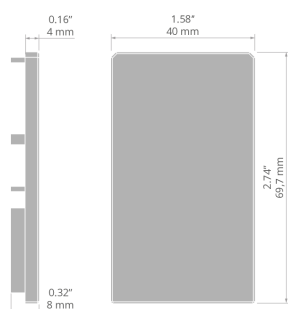

Záslepka 4050-W

Ref. C28018C02

Ref. arch 24336

ÚČEL PRODUKTU

- estetické provedení a ochrana vnitřku svítidla

INSTALACE

- do profilu, na zacvaknutí

TECHNICKÝ VÝKRES

TECHNICKÁ SPECIFIKACE

Materiál	ABS
Barva	■ šedý
Tvary	obdélný
Výška	69 mm

Šířka	40 mm
Odolnost vůči korozi	ano
Odolnost vůči korozi při vysoké salinitě	ano

Záslepka 4050-W

Ref. C28018C02

Ref. arch 24336

SOUVISEJÍCÍ PROFILY > ARCHITEKTONICKÉ