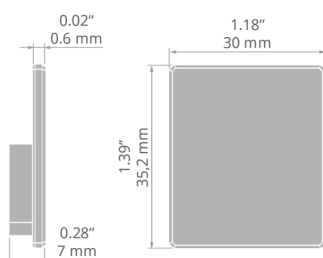

Sada záslepek 3035-HQ

Ref. C28216AS

Ref. arch 42624

- Sada dvou koncovek s montážním příslušenstvím
- Nejvyšší kvalita zpracování
- Pevné uchycení k profilu

ÚČEL PRODUKTU

- estetické provedení a ochrana vnitřku svítidla

INSTALACE

- na profil, s pomocí přítlaku a ampulového klíče (jsou součástí balení)

TECHNICKÝ VÝKRES

TECHNICKÁ SPECIFIKACE

Materiál	hliník
Barva	šedý
Tvary	obdélný
Výška	35 mm

Šířka	30 mm
Odolnost vůči korozi	ano
Odolnost vůči korozi při vysoké salinitě	ano