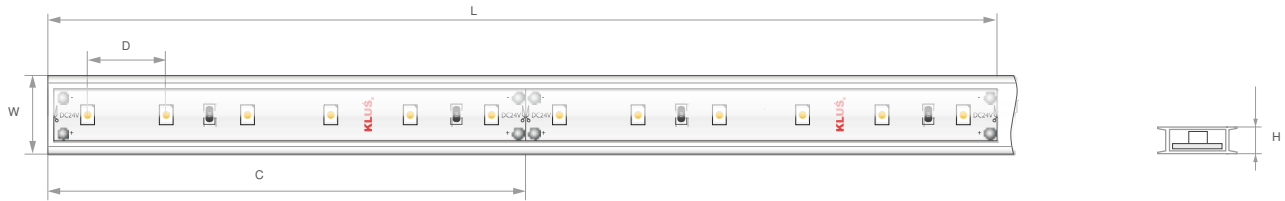

# LED pásek 14K-WP-K-BLUE-1220-24V

Ref. KWP-14KBLUE-1220-24

Ref. arch 14KWPBLUE122024V

Dimensions: Šířka [W]: 16.7 mm | Maximální délka napájení [L]: 7.3 m | Dělitelnost [C]: 100 mm | Vzdálenost mezi LED [D]: 16.7 mm | Výška [H]: 4.6 mm

## TECHNICKÁ SPECIFIKACE

Stupeň krytí IP	65
Typ těsnění	silikonový rukáv
Barva LED	<span style="color: blue;">■</span> BLUE
Pracovní teplota	-20°C - 60°C
Napětí napájení	12 V DC
Výkon	9.6 W/m

Úhel svitu	120°
MacAdamia Ellipse	3 SDCM
Počet LED na 1 m	60
Počet LED v sekci řezu	6 ks
Záruka [měsíc]	48

Světelný tok	Světelná účinnost
198 lm/m	20 lm/W